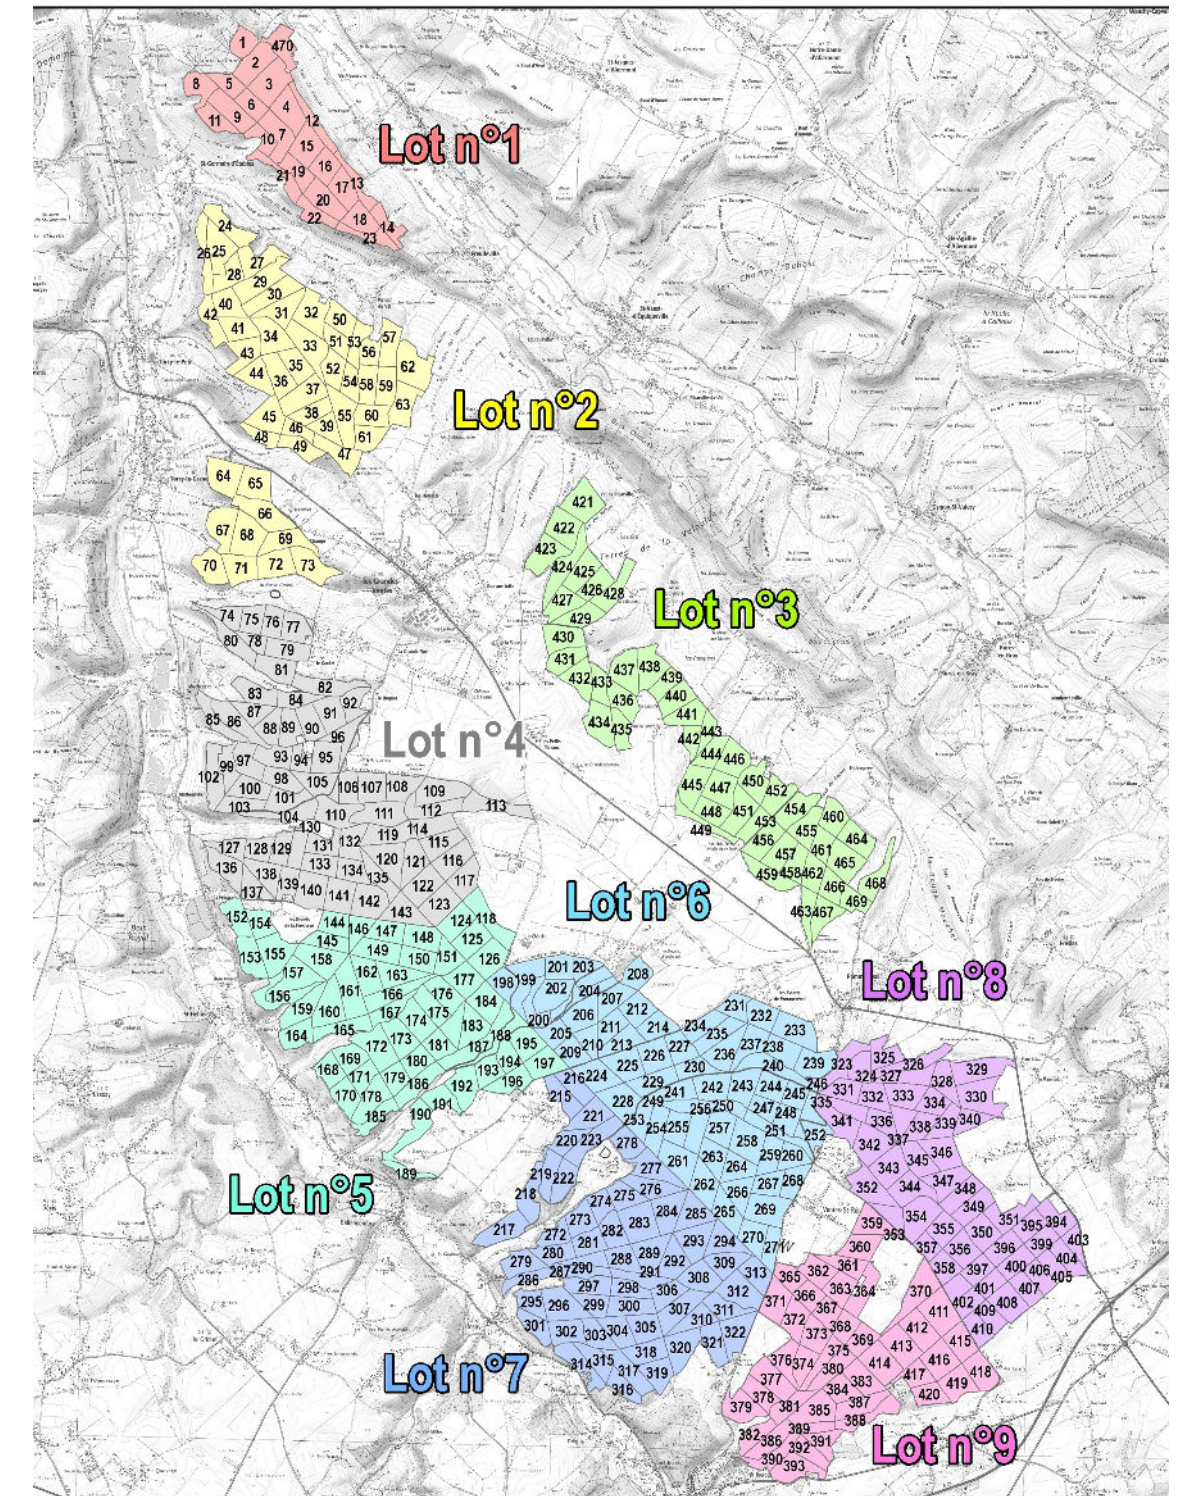

# CALENDRIER DE CHASSE - Saison 2022-2023 (susceptible de modification)

## Forêt domaniale d'EAWY

Aucune chasse à tir en battue sur Eawy les mercredis et samedis, ni les jours fériés.

Pour les autres jours, consulter les calendriers par lot de chasse.

OCTOBRE		NOVEMBRE		DECEMBRE		JANVIER		FEVRIER		MARS FACULTATIF	
Jour	Lot chassé	Jour	Lot chassé	Jour	Lot chassé	Jour	Lot chassé	Jour	Lot chassé	Jour	Lot chassé
1	S	1	M	1	J	1	D	1	Me	1	Me
2	D	2	Me	2	V	2	L	2	J	2	J
3	L	3	J	3	S	3	M	3	V	3	V
4	M	4	V	4	D	4	Me	4	S	4	S
5	Me	5	S	5	L	5	J	5	D	5	D
6	J	6	D	6	M	6	V	6	L	6	L
7	V	7	L	7	Me	7	S	7	M	7	M
8	S	8	M	8	J	8	D	8	Me	8	Me
9	D	9	Me	9	V	9	L	9	J	9	J
10	L	10	J	10	S	10	M	10	V	10	V
11	M	11	V	11	D	11	Me	11	S	11	S
12	Me	12	S	12	L	12	J	12	D	12	D
13	J	13	D	13	M	13	V	13	L	13	L
14	V	14	L	14	Me	14	S	14	M	14	M
15	S	15	M	15	J	15	D	15	Me	15	Me
16	D	16	Me	16	V	16	L	16	J	16	J
17	L	17	J	17	S	17	M	17	V	17	V
18	M	18	V	18	D	18	Me	18	S	18	S
19	Me	19	S	19	L	19	J	19	D	19	D
20	J	20	D	20	M	20	V	20	L	20	L
21	V	21	L	21	Me	21	S	21	M	21	M
22	S	22	M	22	J	22	D	22	Me	22	Me
23	D	23	Me	23	V	23	L	23	J	23	J
24	L	24	J	24	S	24	M	24	V	24	V
25	M	25	V	25	D	25	Me	25	S	25	S
26	Me	26	S	26	L	26	J	26	D	26	D
27	J	27	D	27	M	27	V	27	L	27	L
28	V	28	L	28	Me	28	S	28	M	28	M
29	S	29	M	29	J	29	D	29	D	29	Me
30	D	30	Me	30	V	30	L	30	L	30	J
31	L			31	S	31	M			31	V

Flashez et retrouvez les calendriers de chasse des forêts domaniales de Normandie.