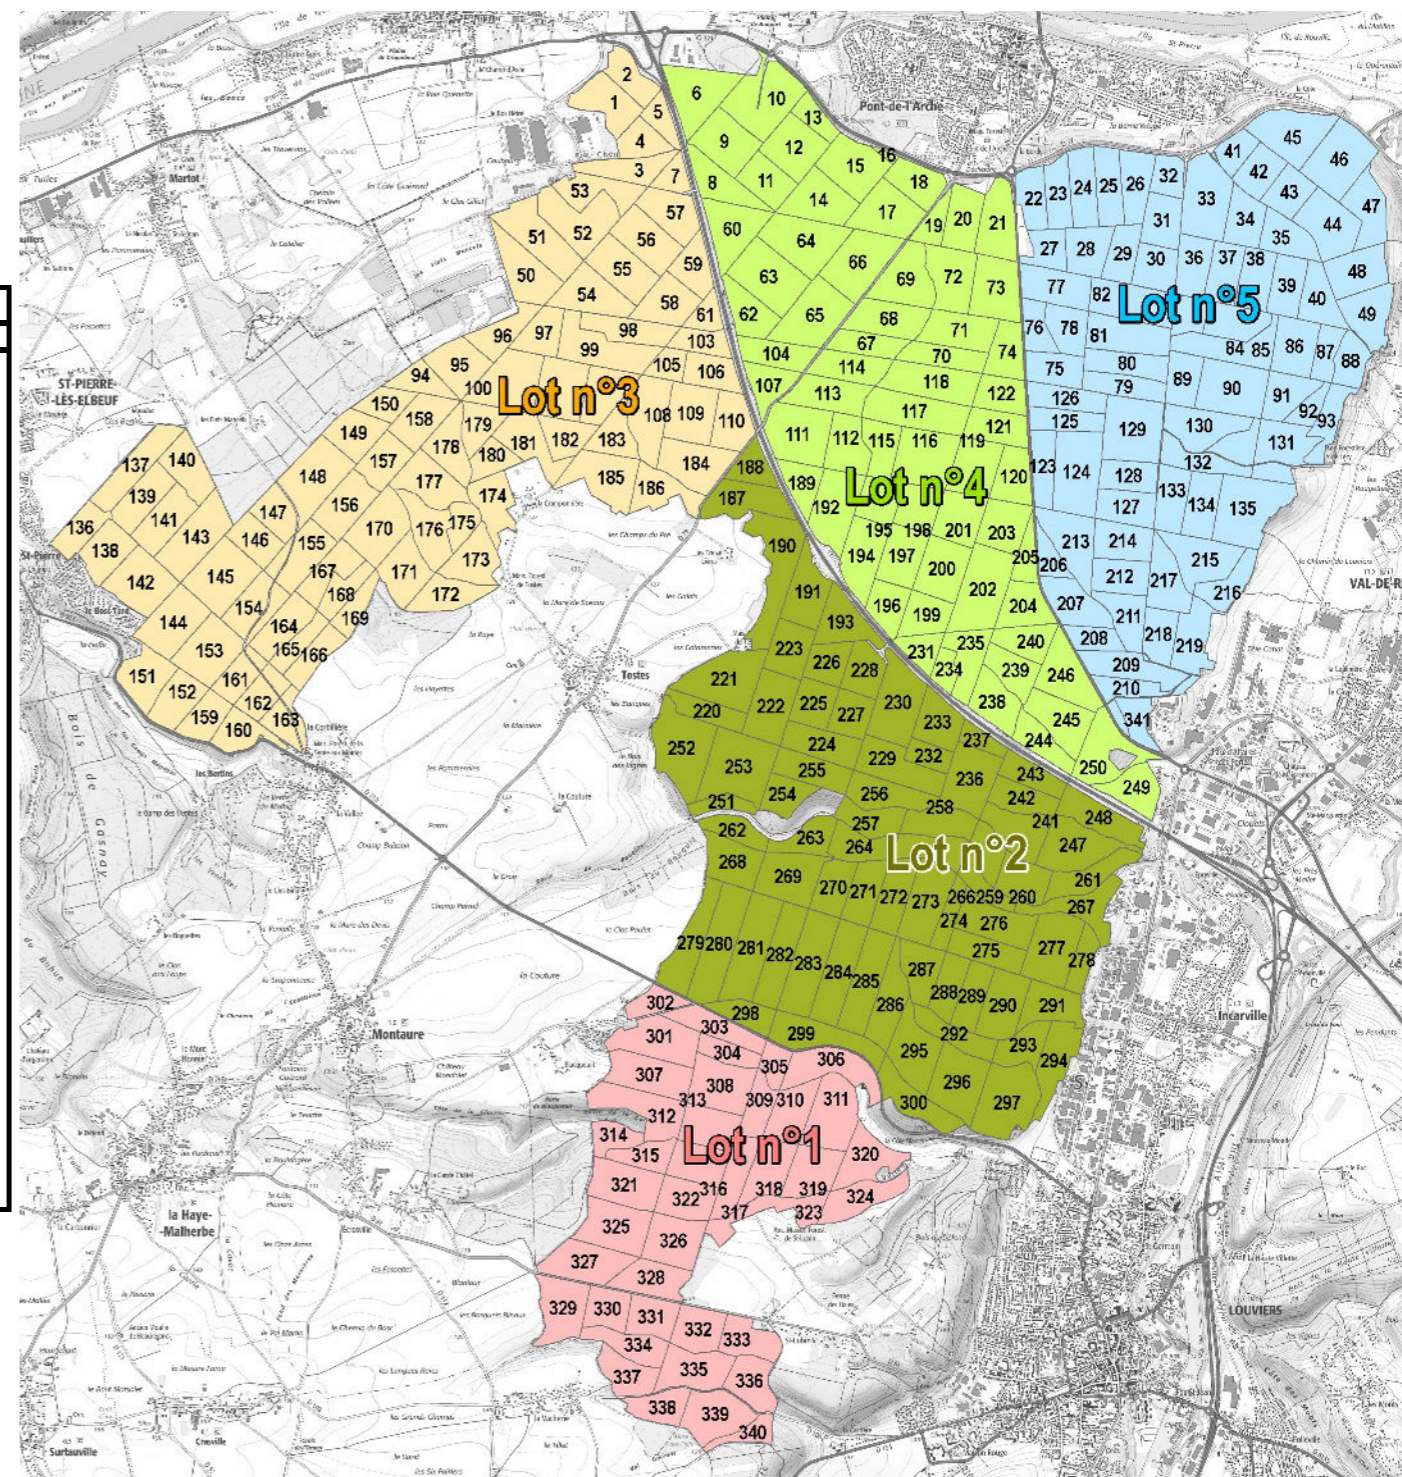

CALENDRIER DE CHASSE - Saison 2022-2023 (susceptible de modification)

Forêt domaniale de BORD-LOUVIERS

Aucune chasse à tir en battue sur Bord-Louviers le dimanche et jours fériés.

Pour les autres jours, consulter les calendriers par lot de chasse.

OCTOBRE		NOVEMBRE		DECEMBRE		JANVIER		FEVRIER		MARS FACULTATIF	
Jour	Lot chassé	Jour	Lot chassé	Jour	Lot chassé	Jour	Lot chassé	Jour	Lot chassé	Jour	Lot chassé
1	S	1	M	1	J	1	D	1	Me	1	Me
2	D	2	Me	2	V	2	L	2	J	2	J
3	L	3	J	3	S	3	M	3	V	3	V
4	M	4	V	4	D	4	Me	4	S	4	S
5	Me	5	S	5	L	5	J	5	D	5	D
6	J	6	D	6	M	6	V	6	L	6	L
7	V	7	L	7	Me	7	S	7	M	7	M
8	S	8	M	8	J	8	D	8	Me	8	Me
9	D	9	Me	9	V	9	L	9	J	9	J
10	L	10	J	10	S	10	M	10	V	10	V
11	M	11	V	11	D	11	Me	11	S	11	S
12	Me	12	S	12	L	12	J	12	D	12	D
13	J	13	D	13	M	13	V	13	L	13	L
14	V	14	L	14	Me	14	S	14	M	14	M
15	S	15	M	15	J	15	D	15	Me	15	Me
16	D	16	Me	16	V	16	L	16	J	16	J
17	L	17	J	17	S	17	M	17	V	17	V
18	M	18	V	18	D	18	Me	18	S	18	S
19	Me	19	S	19	L	19	J	19	D	19	D
20	J	20	D	20	M	20	V	20	L	20	L
21	V	21	L	21	Me	21	S	21	M	21	M
22	S	22	M	22	J	22	D	22	Me	22	Me
23	D	23	Me	23	V	23	L	23	J	23	J
24	L	24	J	24	S	24	M	24	V	24	V
25	M	25	V	25	D	25	Me	25	S	25	S
26	Me	26	S	26	L	26	J	26	D	26	D
27	J	27	D	27	M	27	V	27	L	27	L
28	V	28	L	28	Me	28	S	28	M	28	M
29	S	29	M	29	J	29	D	29	Me	29	Me
30	D	30	Me	30	V	30	L	30	J	30	J
31	L			31	S	31	M			31	V

Flashez et retrouvez les calendriers de chasse des forêts domaniales de Normandie.