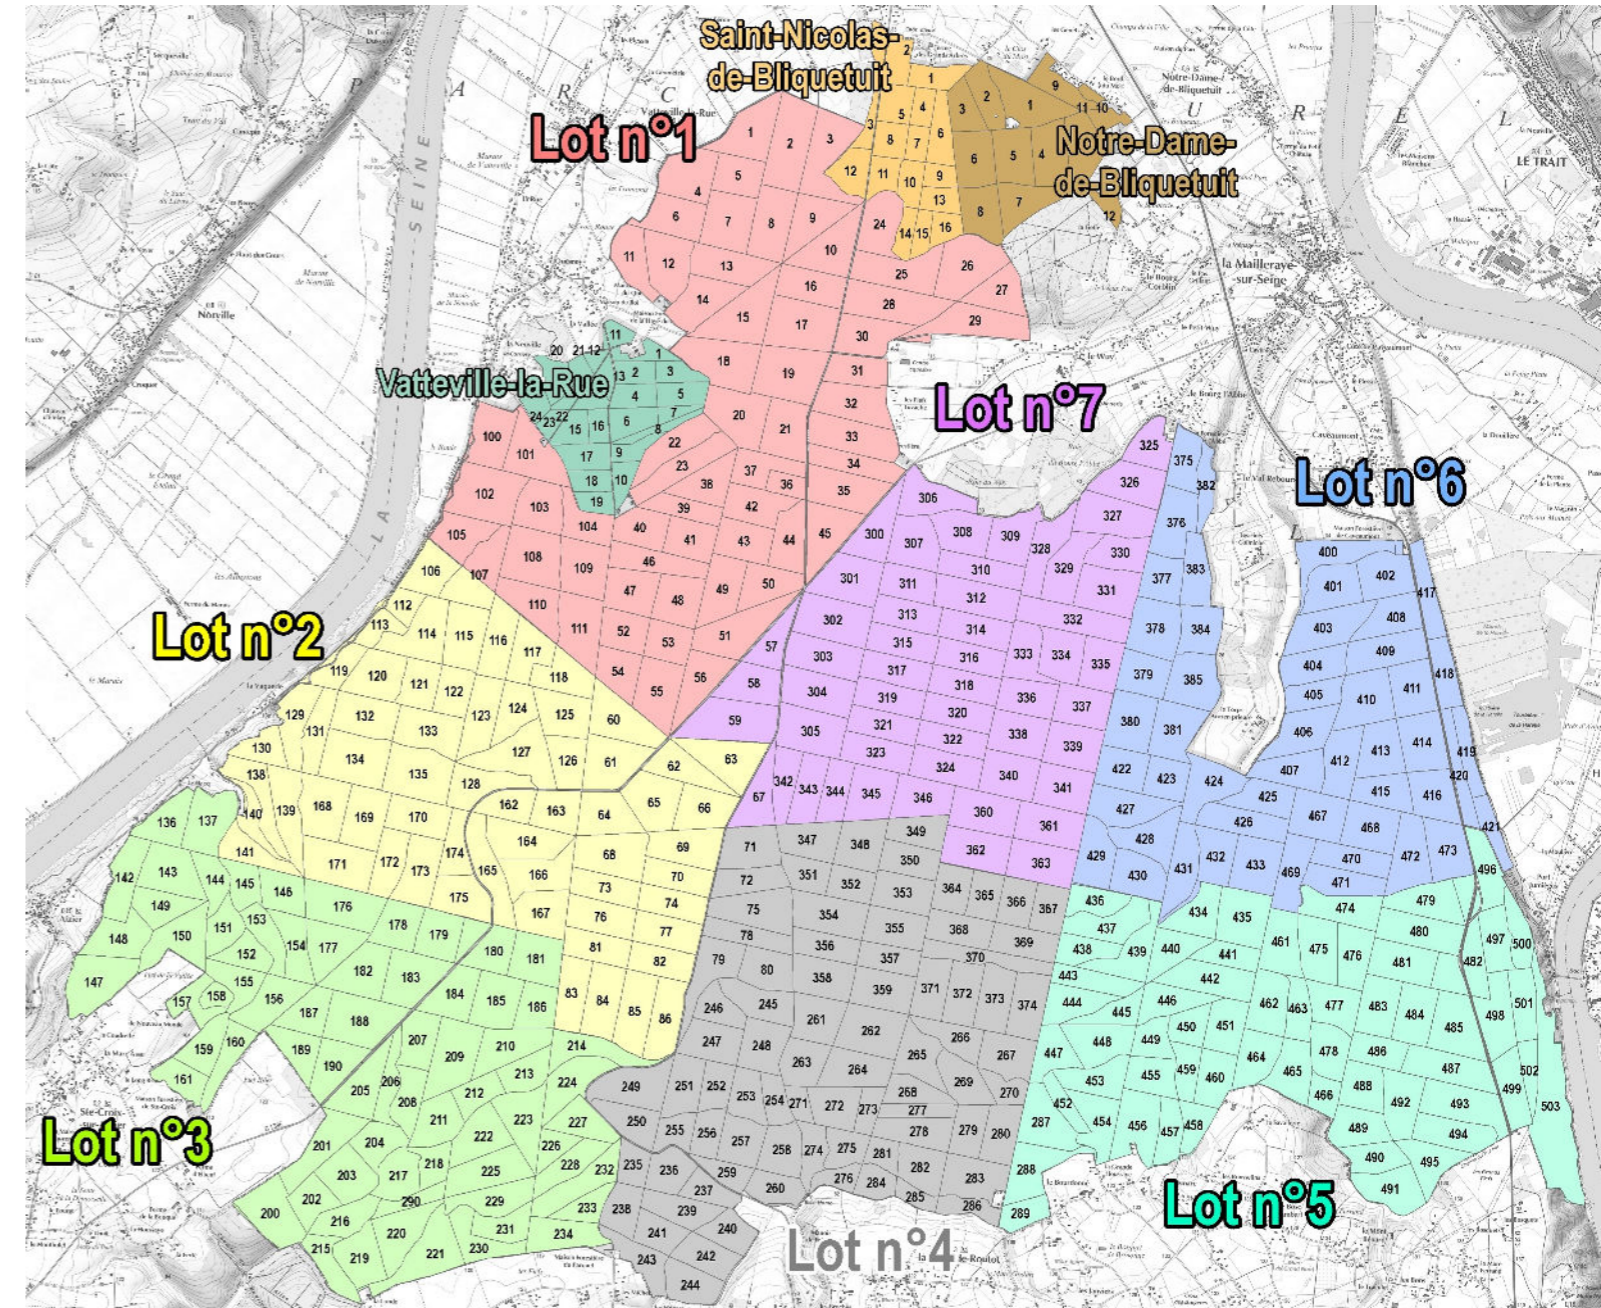

# CALENDRIER DE CHASSE - Saison 2022-2023 (susceptible de modification)

## Forêt domaniale de BROTONNE

Pas de chasse à tir sur BROTONNE les jours fériés.

Pour les autres jours, consulter les calendriers par lot de chasse.

OCTOBRE		NOVEMBRE		DECEMBRE	
Jour	Lot chassé	Jour	Lot chassé	Jour	Lot chassé
1 S		1 M		1 J	
2 D		2 Me		2 V	
3 L		3 J		3 S	1 4
4 M		4 V		4 D	S 2 V
5 Me		5 S	1 4	5 L	4 3 6 5
6 J		6 D	S 2 V	6 M	
7 V		7 L	1 3 4 5 6	7 Me	
8 S		8 M		8 J	1
9 D		9 Me		9 V	
10 L		10 J		10 S	
11 M		11 V		11 D	5 N 2 3 6
12 Me		12 S		12 L	7 3 6 5
13 J		13 D	N 2	13 M	
14 V		14 L	3 5 6	14 Me	
15 S	1 4	15 M		15 J	
16 D	S	16 Me		16 V	S V 1 4
17 L		17 J	4	17 S	
18 M		18 V	7	18 D	2 3 6 5
19 Me		19 S	S V 1	19 L	1 3 4 5 6
20 J		20 D	2 1	20 M	
21 V		21 L	1 3 4 5 6	21 Me	
22 S	1 4	22 M		22 J	
23 D		23 V		23 S	
24 L	4	24 J		24 D	
25 M		25 V		25 L	
26 Me		26 S	5 7 N 3 6	26 Me	
27 J	1	27 D	7 3 5 6	27 M	
28 V		28 L		28 Me	
29 S	S	29 M		29 J	1
30 D		30 V		30 V	7
31 L		31 S		31 S	

JANVIER		FEVRIER		MARS FACULTATIF	
Jour	Lot chassé	Jour	Lot chassé	Jour	Lot chassé
1 D		1 Me		1 Me	
2 L	7 3 1 5 6 4	2 J	1	2 J	
3 M		3 V		3 V	
4 Me		4 S	V	4 S	
5 J		5 D	T N 2	5 D	
6 V		6 L	7 5 3 6	6 L	
7 S	V	7 M		7 M	
8 D	5 N 2 3 6	8 Me		8 Me	
9 L	7 3 6 5	9 J		9 J	
10 M		10 V		10 V	
11 Me		11 S	1 4	11 S	
12 J	4	12 D	5 S 2 3 6	12 D	S
13 V		13 L	3 1 5 6 4	13 L	
14 S	1	14 M		14 M	
15 D	S 2 3 V 5 6	15 Me		15 Me	
16 L	1 3 4 5 6	16 J		16 J	
17 M		17 V	7	17 V	
18 Me		18 S		18 S	
19 J		19 D	N 2	19 D	
20 V		20 L	5 3 6	20 L	
21 S		21 M		21 M	
22 D	T N 2	22 Me		22 Me	
23 L	3 6 5	23 J	4	23 J	
24 M		24 V	7	24 V	
25 Me		25 S	S 1	25 S	S
26 J		26 D	2 V	26 D	
27 V	7	27 L	1 3 4 5 6	27 L	
28 S	S 1 4	28 M	3 6 5	28 M	
29 D	V 3 6 5			29 Me	
30 L	4 3 6 5			30 J	
31 M				31 V	