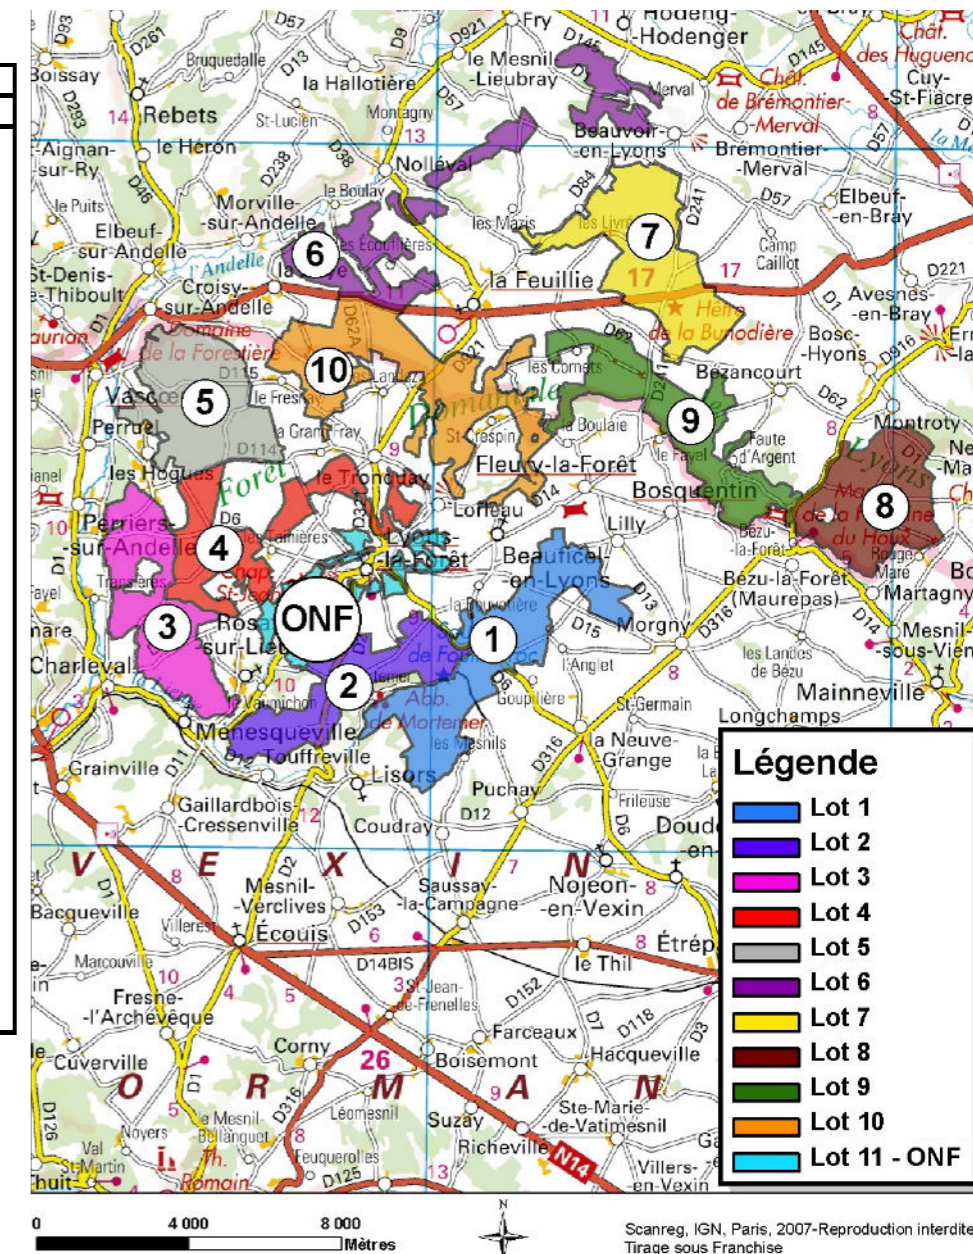

CALENDRIER DE CHASSE - Saison 2022-2023 (susceptible de modification)

Forêt domaniale de LYONS

Aucune chasse à tir en battue sur Lyons les mardis et samedis.
Pour les autres jours, consulter les calendriers par lot de chasse.

OCTOBRE		NOVEMBRE		DECEMBRE		
Jour	Lot chassé	Jour	Lot chassé	Jour	Lot chassé	
1	S	1	Me	1	J	11
2	D	2	J	2	V	5 3
3	L	3	Me	3	S	
4	M	4	V	4	D	10 7 9 2 6
5	Me	5	S	5	L	1 8
6	J	6	D	6	M	
7	V	7	L	7	Me	4
8	S	8	M	8	J	4
9	D	9	Me	9	V	
10	L	10	J	10	S	
11	M	11	V	11	D	10 5
12	Me	12	S	12	L	7 9 1 2 8
13	J	13	D	13	M	
14	V	14	L	14	Me	4
15	S	15	M	15	J	11
16	D	16	Me	16	V	5 3
17	L	17	J	17	S	
18	M	18	V	18	D	10 7 9 2 6
19	Me	19	S	19	L	1 8
20	J	20	D	20	M	
21	V	21	L	21	Me	5 3
22	S	22	M	22	J	4
23	D	23	Me	23	V	
24	L	24	J	24	S	
25	M	25	V	25	D	8
26	Me	26	S	26	L	8
27	J	27	D	27	M	
28	V	28	L	28	Me	4 2
29	S	29	M	29	J	7 9
30	D	30	Me	30	V	10
31	L			31	S	

JANVIER		FEVRIER		MARS		
Jour	Lot chassé	Jour	Lot chassé	Jour	Lot chassé	
1	D	1	Me	1	Me	
2	L	2	J	2	J	
3	M	3	V	3	V	
4	Me	4	S	4	S	
5	J	5	D	5	D	10
6	V	6	L	6	L	
7	S	7	M	7	M	
8	D	8	Me	8	Me	
9	L	9	J	9	J	
10	M	10	V	10	V	
11	Me	11	S	11	S	
12	J	12	D	12	D	
13	V	13	L	13	L	1
14	S	14	M	14	M	
15	D	15	Me	15	Me	
16	L	16	J	16	J	
17	M	17	V	17	V	
18	Me	18	S	18	S	
19	J	19	D	19	D	
20	V	20	L	20	L	
21	S	21	M	21	M	
22	D	22	Me	22	Me	
23	L	23	J	23	J	
24	M	24	V	24	V	
25	Me	25	S	25	S	
26	J	26	D	26	D	
27	V	27	L	27	L	1
28	S	28	M	28	M	
29	D	29	J	29	J	
30	L	30	V	30	V	
31	M	31	S	31	S	

COURRE CERF 2022 : 1/10 - 8/10 - 11/10 - 15/10 - 22/10 - 29/10 - 5/11 - 8/11 - 12/11 - 15/11 - 19/11 - 29/11 - 3/12 - 6/12 - 10/12 - 13/12 - 17/12 - 20/12 - 24/12 - 27/12 - 31/12
COURRE CHEVREUIL 2022 : Tous les samedis du 17/09/22 au 25/03/2022 sauf le samedi 18/02/2023
 les mardis : 20/09 - 11/10 - 8/11 - 29/11 - 13/12 - 20/12 - 27/12 - 17/01 - 01/02 - 07/02 - 14/03 - 21/03 - 28/03