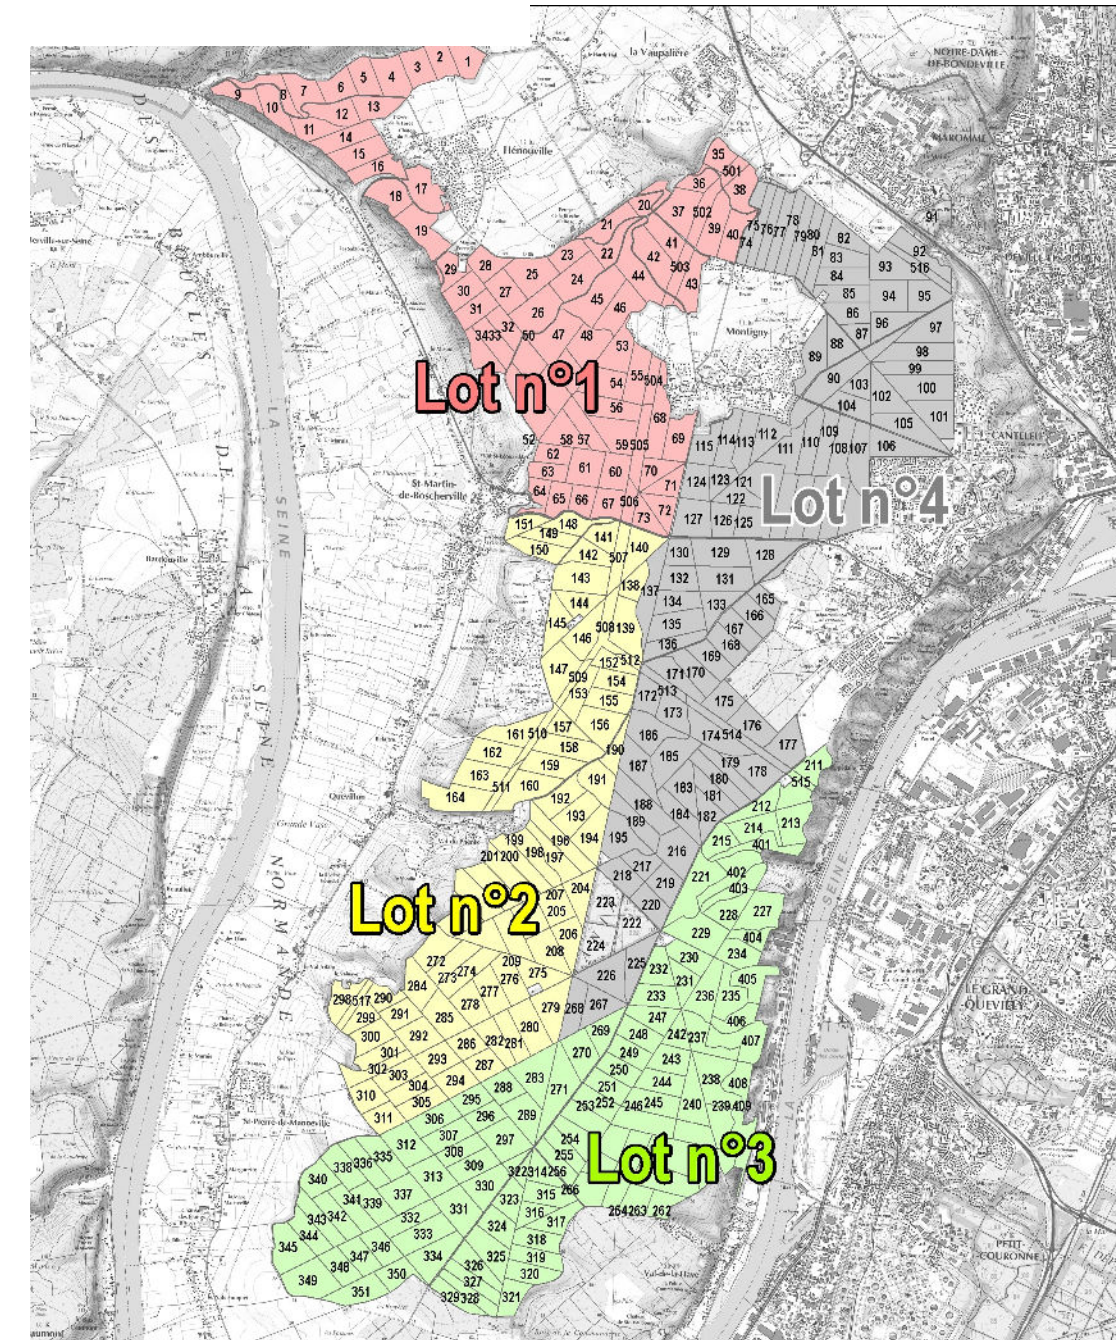

# CALENDRIER DE CHASSE - Saison 2022-2023 (susceptible de modification)

## Forêt domaniale de ROUMARE

**Aucune chasse à tir en battue sur Roumare le dimanche et jours fériés.**

Pour les autres jours, consulter les calendriers par lot de chasse.

NOVEMBRE		DECEMBRE		JANVIER		FEVRIER		MARS	
Jour	Lot chasse	Jour	Lot chasse	Jour	Lot chasse	Jour	Lot chasse	Jour	Lot chassé
1	M	1	J	1	D	1	Me	1	Me
2	Me	2	V	2	L	2	J	2	J
3	J	3	S	3	M	3	V	3	V
4	V	4	D	4	Me	4	S	4	S
5	S	5	L	5	J	5	D	5	D
6	D	6	M	6	V	6	L	6	L
7	L	7	Me	7	S	7	M	7	M
8	M	8	J	8	D	8	Me	8	Me
9	Me	9	V	9	L	9	J	9	J
10	J	10	S	10	M	10	V	10	V
11	V	11	D	11	Me	11	S	11	S
12	S	12	L	12	J	12	D	12	D
13	D	13	M	13	V	13	L	13	L
14	L	14	Me	14	S	14	M	14	M
15	M	15	J	15	D	15	Me	15	Me
16	Me	16	V	16	L	16	J	16	J
17	J	17	S	17	M	17	V	17	V
18	V	18	D	18	Me	18	S	18	S
19	S	19	L	19	J	19	D	19	D
20	D	20	M	20	V	20	L	20	L
21	L	21	Me	21	S	21	M	21	M
22	M	22	J	22	D	22	Me	22	Me
23	Me	23	V	23	L	23	J	23	J
24	J	24	S	24	M	24	V	24	V
25	V	25	D	25	Me	25	S	25	S
26	S	26	L	26	J	26	D	26	D
27	D	27	M	27	V	27	L	27	L
28	L	28	Me	28	S	28	M	28	M
29	M	29	J	29	D	29		29	Me
30	Me	30	V	30	L	30		30	J
		31	S	31	M	31		31	V

Flashez et retrouvez les calendriers de chasse des forêts domaniales