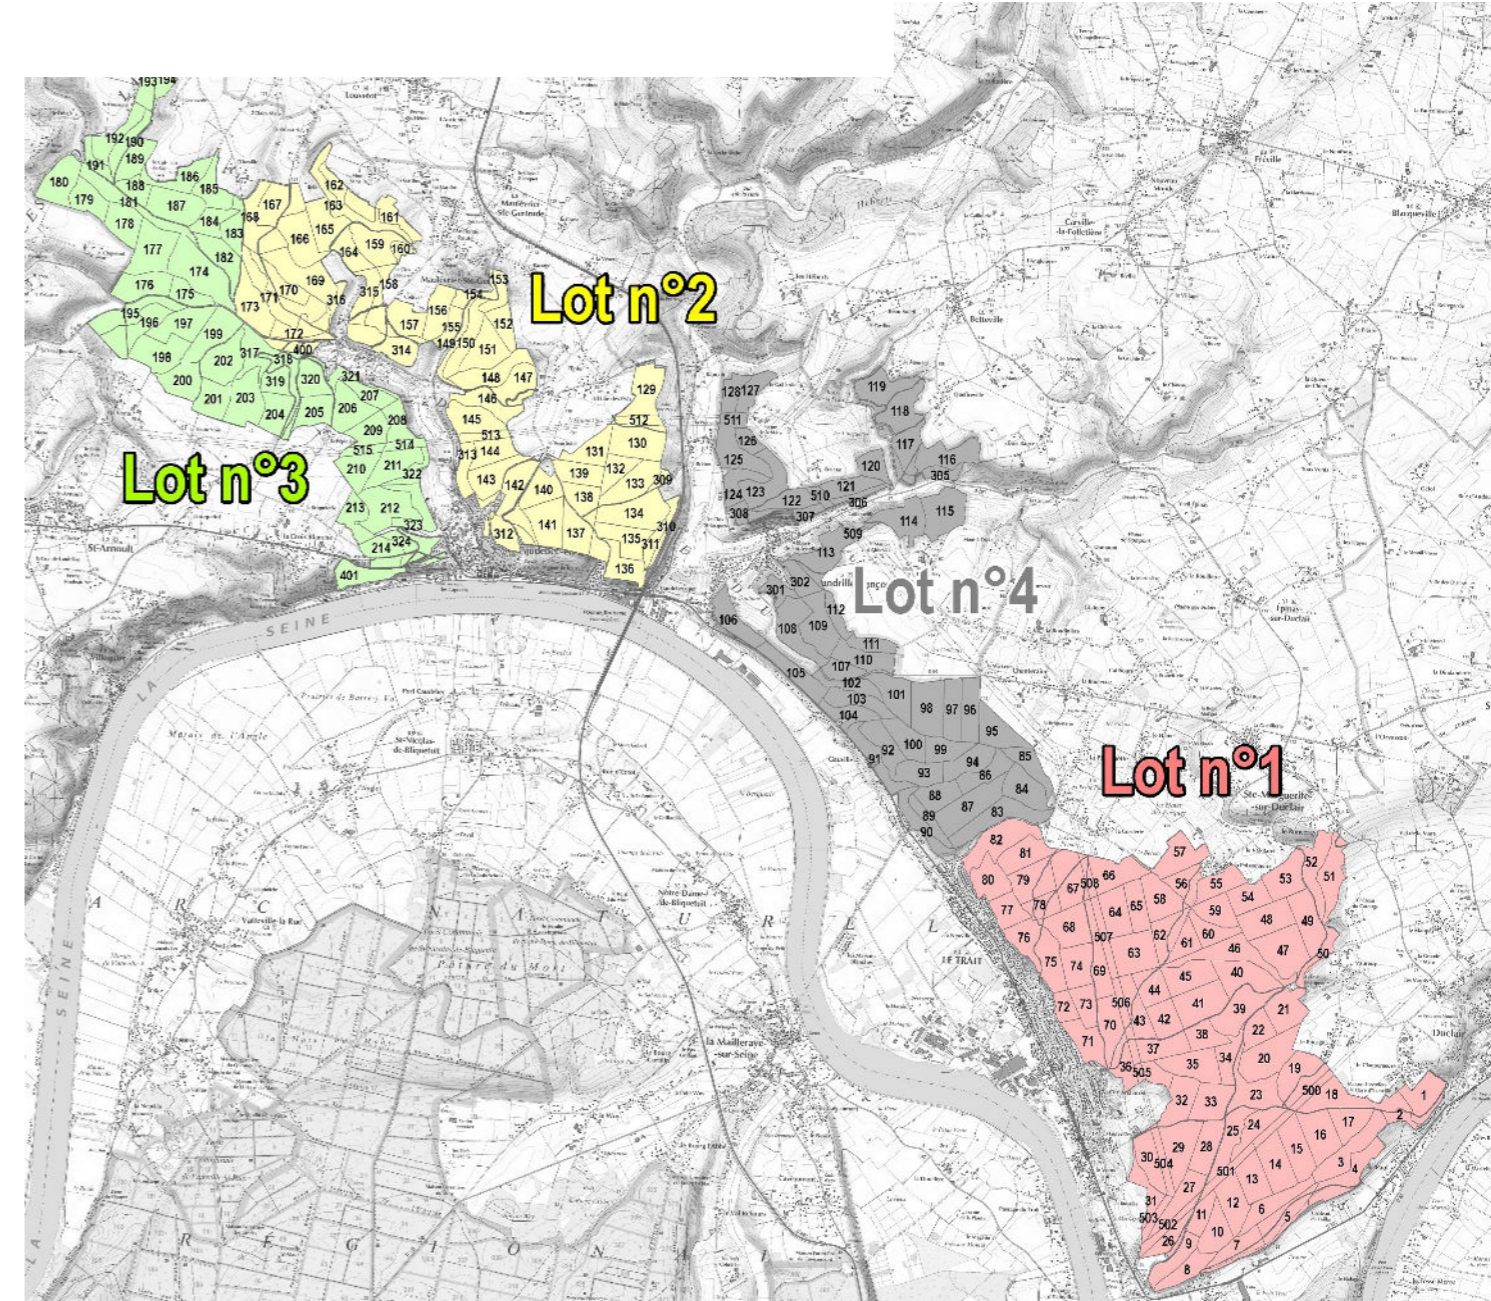

# CALENDRIER DE CHASSE - Saison 2022-2023 (susceptible de modification)

## Forêt domaniale du TRAIT-MAULEVRIER

**Aucune chasse à tir en battue sur Trait-Maulévrier le dimanche et jours fériés.**

Pour les autres jours, consulter les calendriers par lot de chasse.

OCTOBRE		NOVEMBRE		DECEMBRE		JANVIER		FEVRIER	
Jour	Lot chassé	Jour	Lot chassé	Jour	Lot chassé	Jour	Lot chassé	Jour	Lot chassé
1 S		1 M		1 J	2	1 D		1 Me	
2 D		2 Me		2 V		2 L	1 4	2 J	1
3 L		3 J		3 S	1 4	3 M		3 V	
4 M		4 V		4 D		4 Me		4 S	2 3
5 Me		5 S	1 4	5 L	4	5 J	3	5 D	
6 J		6 D		6 M		6 V		6 L	2
7 V		7 L	1 4	7 Me		7 S	2	7 M	
8 S		8 M		8 J	1	8 D		8 Me	
9 D		9 Me		9 V		9 L	2 3	9 J	3
10 L		10 J	2	10 S	2 3	10 M		10 V	
11 M		11 V		11 D		11 Me		11 S	1 4
12 Me		12 S	3	12 L	2 3	12 J	4	12 D	
13 J		13 D		13 M		13 V		13 L	1 4
14 V		14 L	2 3	14 Me		14 S	1	14 M	
15 S	1 4	15 M		15 J		15 D		15 Me	
16 D		16 Me		16 V		16 L	1 4	16 J	2
17 L		17 J	4	17 S	1 4	17 M		17 V	
18 M		18 V		18 D		18 Me		18 S	3
19 Me		19 S	1	19 L	1 4	19 J	2	19 D	
20 J		20 D		20 M		20 V		20 L	2
21 V		21 L	1 4	21 Me		21 S	3	21 M	
22 S	1 4	22 M		22 J	2 3	22 D		22 Me	
23 D		23 Me		23 V		23 L	2 3	23 J	4
24 L	4	24 J	3	24 S		24 M		24 V	
25 M		25 V		25 D		25 Me		25 S	1
26 Me		26 S	2	26 L		26 J		26 D	
27 J	1	27 D		27 M		27 V		27 L	1 4
28 V		28 L	3	28 Me		28 S	1 4	28 M	
29 S	2 3	29 M		29 J	1	29 D			
30 D		30 Me		30 V		30 L	4		
31 L	2 3			31 S		31 M			

Flashez et retrouvez les calendriers de chasse des forêts domaniales de Normandie.